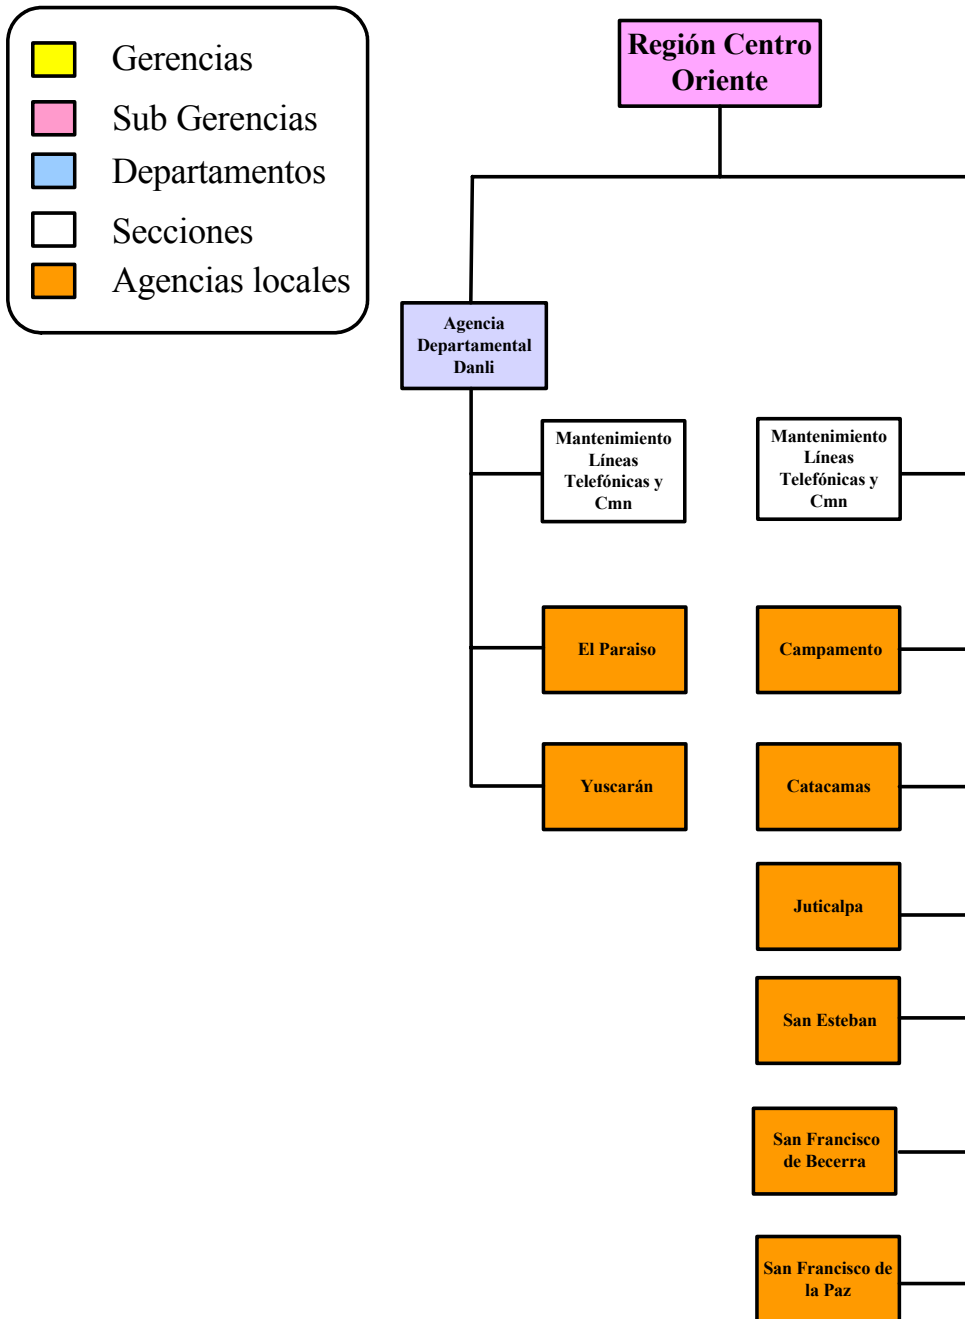

EMPRESA HONDUREÑA DE TELECOMUNICACIONES
HONDUTEL

ORGANIGRAMA DE LA ESTRUCTURA ORGANIZACIONAL (2008)

Gerencia de Operación y Mantenimiento Región Centro

EMPRESA HONDUREÑA DE TELECOMUNICACIONES
HONDUTEL
ORGANIGRAMA DE LA ESTRUCTURA ORGANIZACIONAL (2008)

Gerencia de Operación y Mantenimiento Región Centro

Sub Gerencia Metropolitana

EMPRESA HONDUREÑA DE TELECOMUNICACIONES
HONDUTEL

ORGANIGRAMA DE LA ESTRUCTURA ORGANIZACIONAL (2008)

Gerencia de Operación y Mantenimiento Región Centro

Sub Gerencia Región Centro

EMPRESA HONDUREÑA DE TELECOMUNICACIONES
HONDUTEL

ORGANIGRAMA DE LA ESTRUCTURA ORGANIZACIONAL (2008)

Gerencia de Operación y Mantenimiento Región Centro

Sub Gerencia Región Centro Oriente

EMPRESA HONDUREÑA DE TELECOMUNICACIONES
HONDUTEL
ORGANIGRAMA DE LA ESTRUCTURA ORGANIZACIONAL (2008)

Gerencia de Operación y Mantenimiento Región Centro

Sub Gerencia Región Sur

EMPRESA HONDUREÑA DE TELECOMUNICACIONES
HONDUTEL