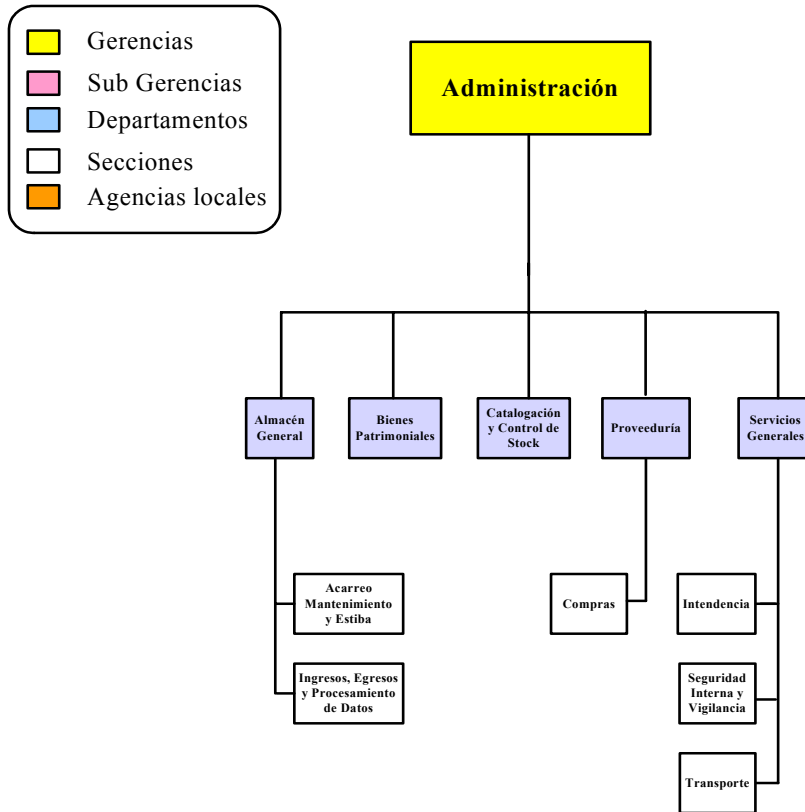

Estructura
Orgánica de
Hondutel
Año 2008

EMPRESA HONDUREÑA DE TELECOMUNICACIONES
HONDUTEL

ORGANIGRAMA DE LA ESTRUCTURA ORGANIZACIONAL (2008)

EMPRESA HONDUREÑA DE TELECOMUNICACIONES
HONDUTEL

ORGANIGRAMA DE LA ESTRUCTURA ORGANIZACIONAL (2008)

Sub Gerencia Metropolitana

EMPRESA HONDUREÑA DE TELECOMUNICACIONES
HONDUTEL

ORGANIGRAMA DE LA ESTRUCTURA ORGANIZACIONAL (2008)

Gerencia de Operación y Mantenimiento Región Norte

Sub Gerencia Región Litoral Atlántico

EMPRESA HONDUREÑA DE TELECOMUNICACIONES
HONDUTEL
ORGANIGRAMA DE LA ESTRUCTURA ORGANIZACIONAL (2008)

Gerencia de Operación y Mantenimiento Región Norte

Sub Gerencia Región Occidental

EMPRESA HONDUREÑA DE TELECOMUNICACIONES
HONDUTEL

ORGANIGRAMA DE LA ESTRUCTURA ORGANIZACIONAL (2008)

Gerencia de Operación y Mantenimiento Región Norte

Sub Gerencia Técnico Nor Occidental