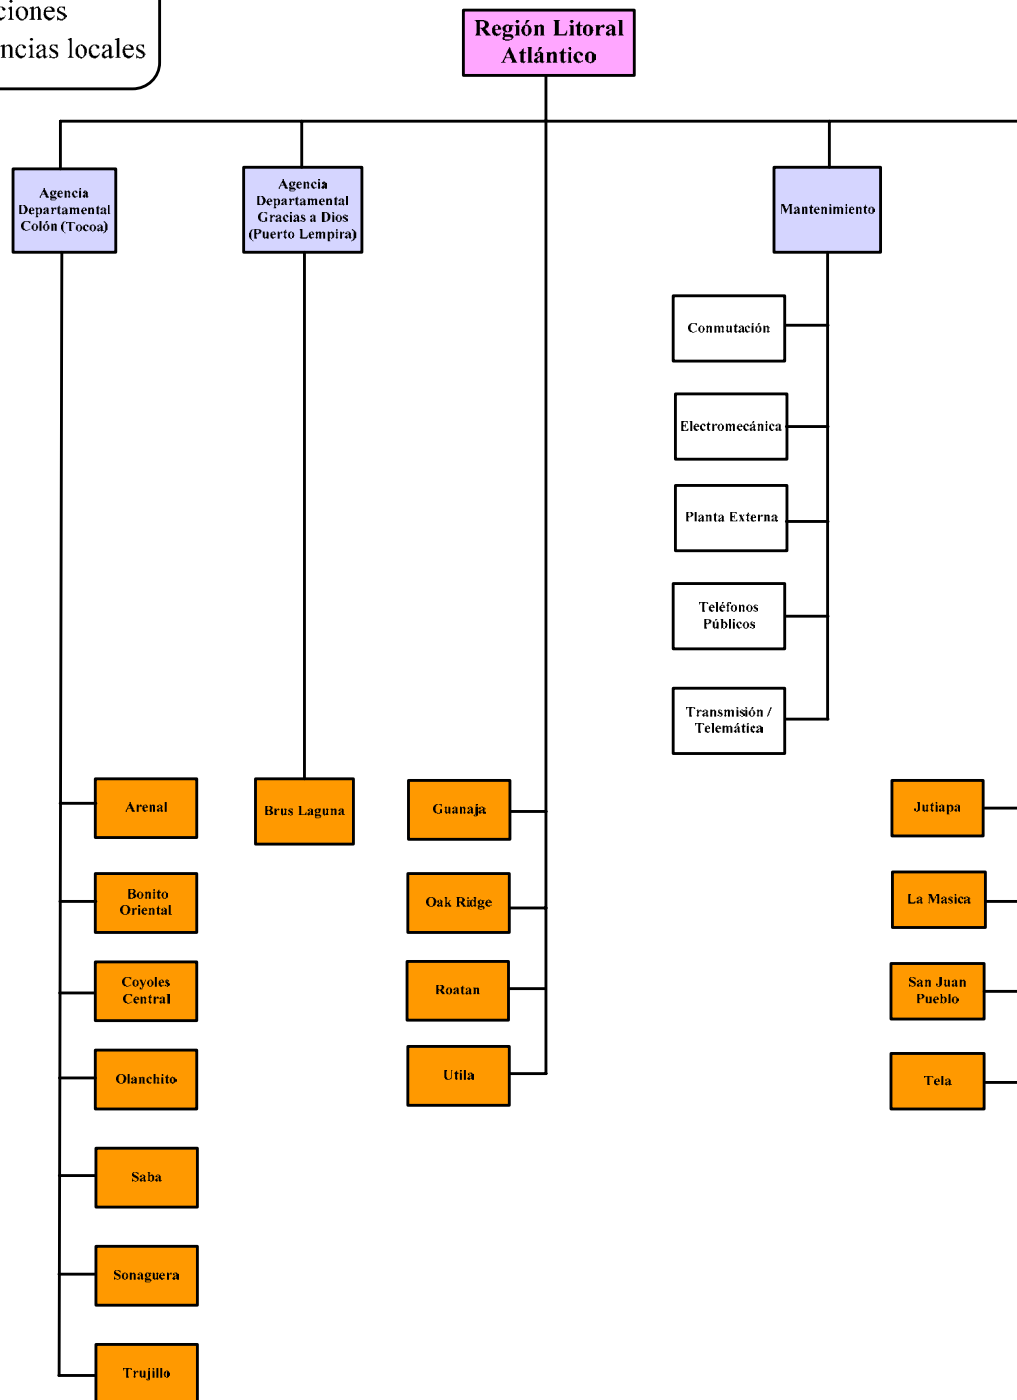

EMPRESA HONDUREÑA DE TELECOMUNICACIONES
HONDUTEL
ORGANIGRAMA DE LA ESTRUCTURA ORGANIZACIONAL (2008)

Gerencia de Operación y Mantenimiento Región Centro

Sub Gerencia Región Sur

EMPRESA HONDUREÑA DE TELECOMUNICACIONES
HONDUTEL

ORGANIGRAMA DE LA ESTRUCTURA ORGANIZACIONAL (2008)

Gerencia de Operación y Mantenimiento Región Norte

EMPRESA HONDUREÑA DE TELECOMUNICACIONES
HONDUTEL
ORGANIGRAMA DE LA ESTRUCTURA ORGANIZACIONAL (2008)

Gerencia de Operación y Mantenimiento Región Norte

Sub Gerencia Metropolitana

EMPRESA HONDUREÑA DE TELECOMUNICACIONES
HONDUTEL

ORGANIGRAMA DE LA ESTRUCTURA ORGANIZACIONAL (2008)

Gerencia de Operación y Mantenimiento Región Norte

Sub Gerencia Región Litoral Atlántico

EMPRESA HONDUREÑA DE TELECOMUNICACIONES
HONDUTEL
ORGANIGRAMA DE LA ESTRUCTURA ORGANIZACIONAL (2008)

Gerencia de Operación y Mantenimiento Región Norte

Sub Gerencia Región Occidental

EMPRESA HONDUREÑA DE TELECOMUNICACIONES
HONDUTEL