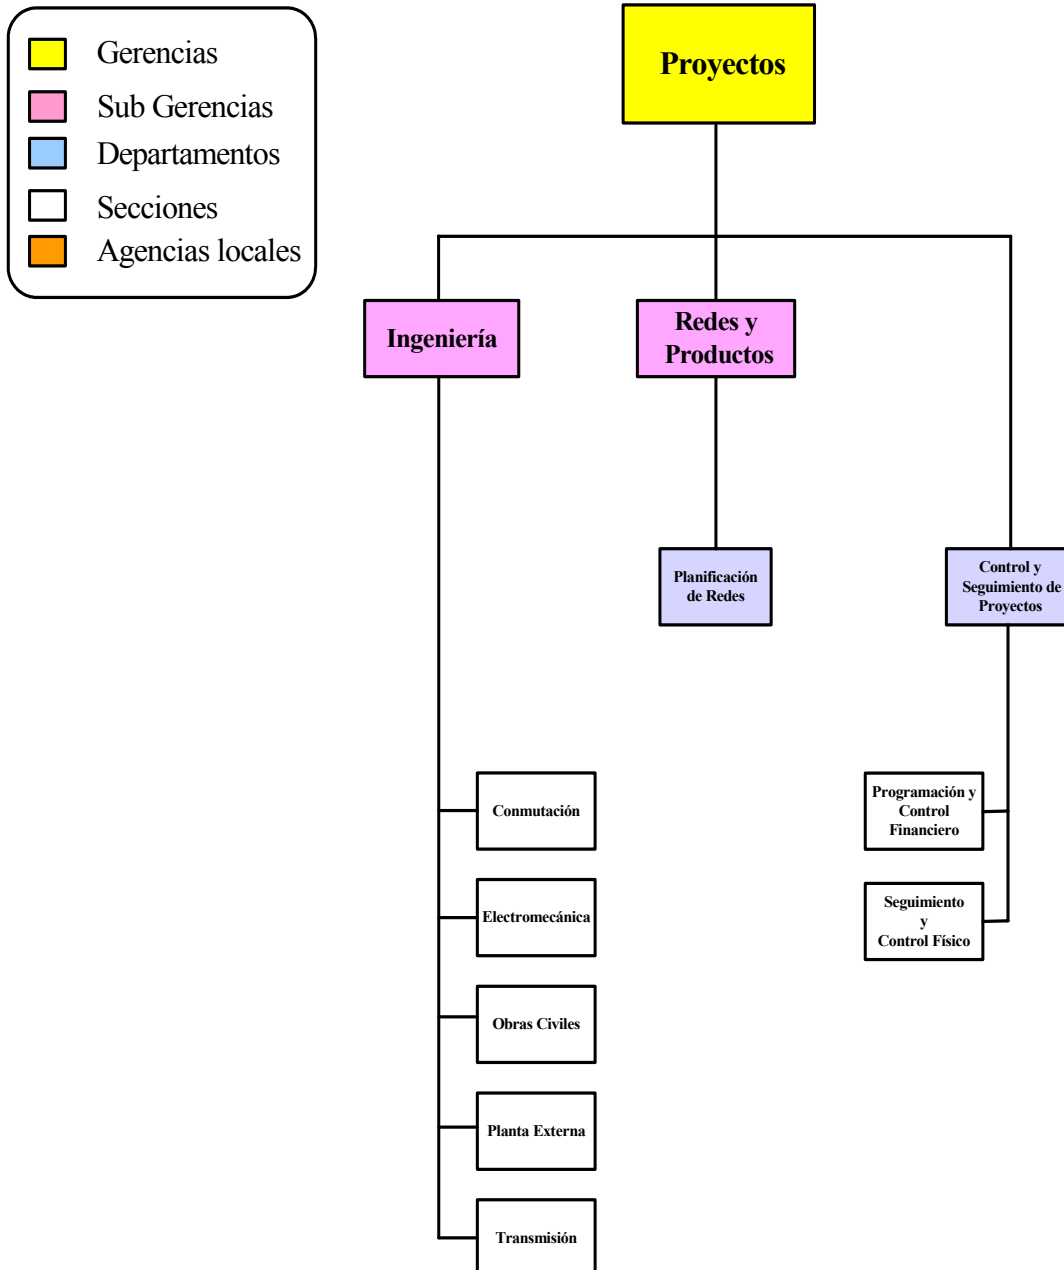

EMPRESA HONDUREÑA DE TELECOMUNICACIONES
H O N D U T E L

ORGANIGRAMA DE LA ESTRUCTURA ORGANIZACIONAL (2008)

EMPRESA HONDUREÑA DE TELECOMUNICACIONES
H O N D U T E L

ORGANIGRAMA DE LA ESTRUCTURA ORGANIZACIONAL (2008)

EMPRESA HONDUREÑA DE TELECOMUNICACIONES
HONDUTEL

ORGANIGRAMA DE LA ESTRUCTURA ORGANIZACIONAL (2008)

EMPRESA HONDUREÑA DE TELECOMUNICACIONES
HONDUTEL

ORGANIGRAMA DE LA ESTRUCTURA ORGANIZACIONAL (2008)

EMPRESA HONDUREÑA DE TELECOMUNICACIONES
HONDUTEL

ORGANIGRAMA DE LA ESTRUCTURA ORGANIZACIONAL (2008)

EMPRESA HONDUREÑA DE TELECOMUNICACIONES
H O N D U T E L

ORGANIGRAMA DE LA ESTRUCTURA ORGANIZACIONAL (2008)

EMPRESA HONDUREÑA DE TELECOMUNICACIONES
HONDUTEL
ORGANIGRAMA DE LA ESTRUCTURA ORGANIZACIONAL (2008)

EMPRESA HONDUREÑA DE TELECOMUNICACIONES
HONDUTEL

ORGANIGRAMA DE LA ESTRUCTURA ORGANIZACIONAL (2008)

Gerencia de Operación y Mantenimiento Región Centro

EMPRESA HONDUREÑA DE TELECOMUNICACIONES
HONDUTEL
ORGANIGRAMA DE LA ESTRUCTURA ORGANIZACIONAL (2008)