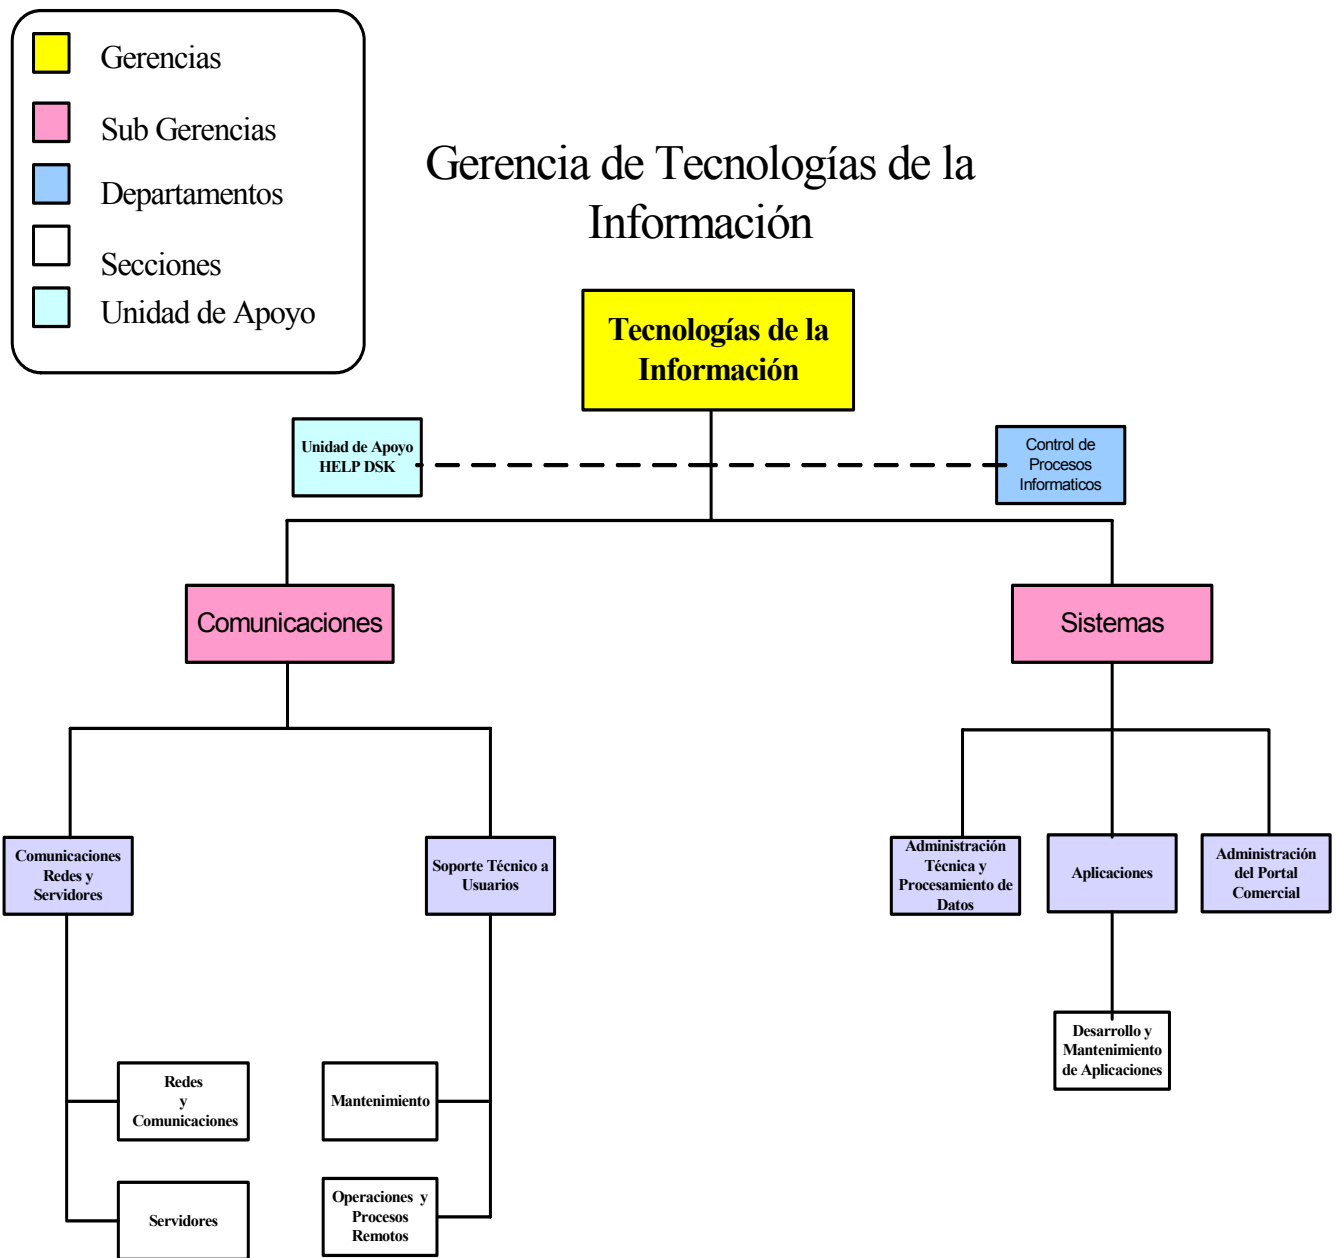

EMPRESA HONDUREÑA DE TELECOMUNICACIONES
H O N D U T E L

ORGANIGRAMA DE LA ESTRUCTURA ORGANIZACIONAL (2008)

EMPRESA HONDUREÑA DE TELECOMUNICACIONES
H O N D U T E L

ORGANIGRAMA DE LA ESTRUCTURA ORGANIZACIONAL (2008)

EMPRESA HONDUREÑA DE TELECOMUNICACIONES
HONDUTEL

ORGANIGRAMA DE LA ESTRUCTURA ORGANIZACIONAL (2008)

EMPRESA HONDUREÑA DE TELECOMUNICACIONES
HONDUTEL

ORGANIGRAMA DE LA ESTRUCTURA ORGANIZACIONAL (2008)

EMPRESA HONDUREÑA DE TELECOMUNICACIONES
HONDUTEL

ORGANIGRAMA DE LA ESTRUCTURA ORGANIZACIONAL (2008)

EMPRESA HONDUREÑA DE TELECOMUNICACIONES
H O N D U T E L

ORGANIGRAMA DE LA ESTRUCTURA ORGANIZACIONAL (2008)

EMPRESA HONDUREÑA DE TELECOMUNICACIONES
HONDUTEL
ORGANIGRAMA DE LA ESTRUCTURA ORGANIZACIONAL (2008)

EMPRESA HONDUREÑA DE TELECOMUNICACIONES
HONDUTEL

ORGANIGRAMA DE LA ESTRUCTURA ORGANIZACIONAL (2008)

Gerencia de Operación y Mantenimiento Región Centro

EMPRESA HONDUREÑA DE TELECOMUNICACIONES
HONDUTEL
ORGANIGRAMA DE LA ESTRUCTURA ORGANIZACIONAL (2008)