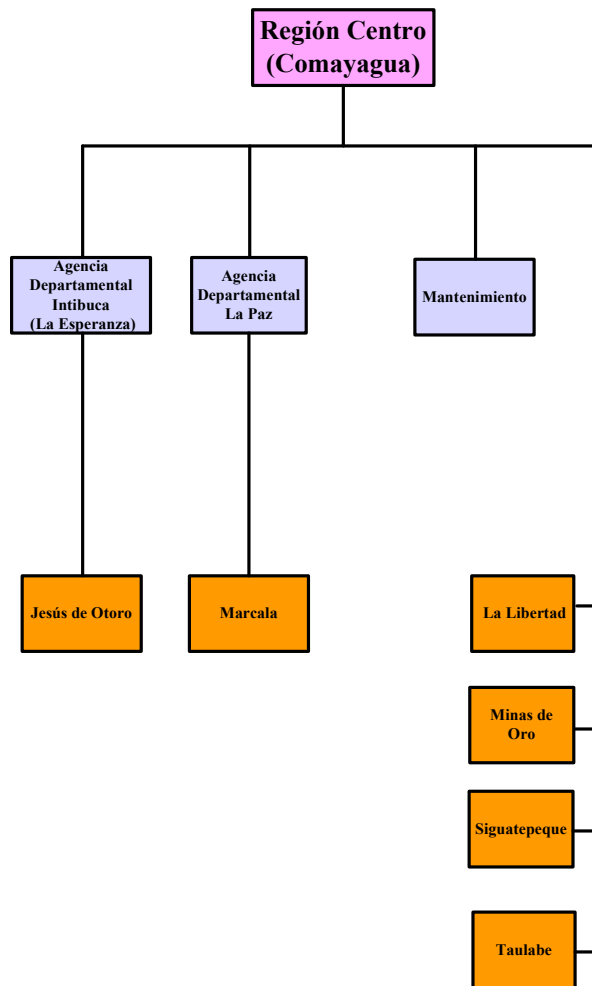

EMPRESA HONDUREÑA DE TELECOMUNICACIONES
HONDUTEL

ORGANIGRAMA DE LA ESTRUCTURA ORGANIZACIONAL (2008)

Gerencia de Operación y Mantenimiento Región Centro

EMPRESA HONDUREÑA DE TELECOMUNICACIONES
HONDUTEL
ORGANIGRAMA DE LA ESTRUCTURA ORGANIZACIONAL (2008)

Gerencia de Operación y Mantenimiento Región Centro

Sub Gerencia Metropolitana

EMPRESA HONDUREÑA DE TELECOMUNICACIONES
HONDUTEL

ORGANIGRAMA DE LA ESTRUCTURA ORGANIZACIONAL (2008)

Gerencia de Operación y Mantenimiento Región Centro

Sub Gerencia Región Centro

EMPRESA HONDUREÑA DE TELECOMUNICACIONES
HONDUTEL

ORGANIGRAMA DE LA ESTRUCTURA ORGANIZACIONAL (2008)

Gerencia de Operación y Mantenimiento Región Centro

Sub Gerencia Región Centro Oriente

EMPRESA HONDUREÑA DE TELECOMUNICACIONES
HONDUTEL
ORGANIGRAMA DE LA ESTRUCTURA ORGANIZACIONAL (2008)

Gerencia de Operación y Mantenimiento Región Centro

Sub Gerencia Región Sur

EMPRESA HONDUREÑA DE TELECOMUNICACIONES
HONDUTEL