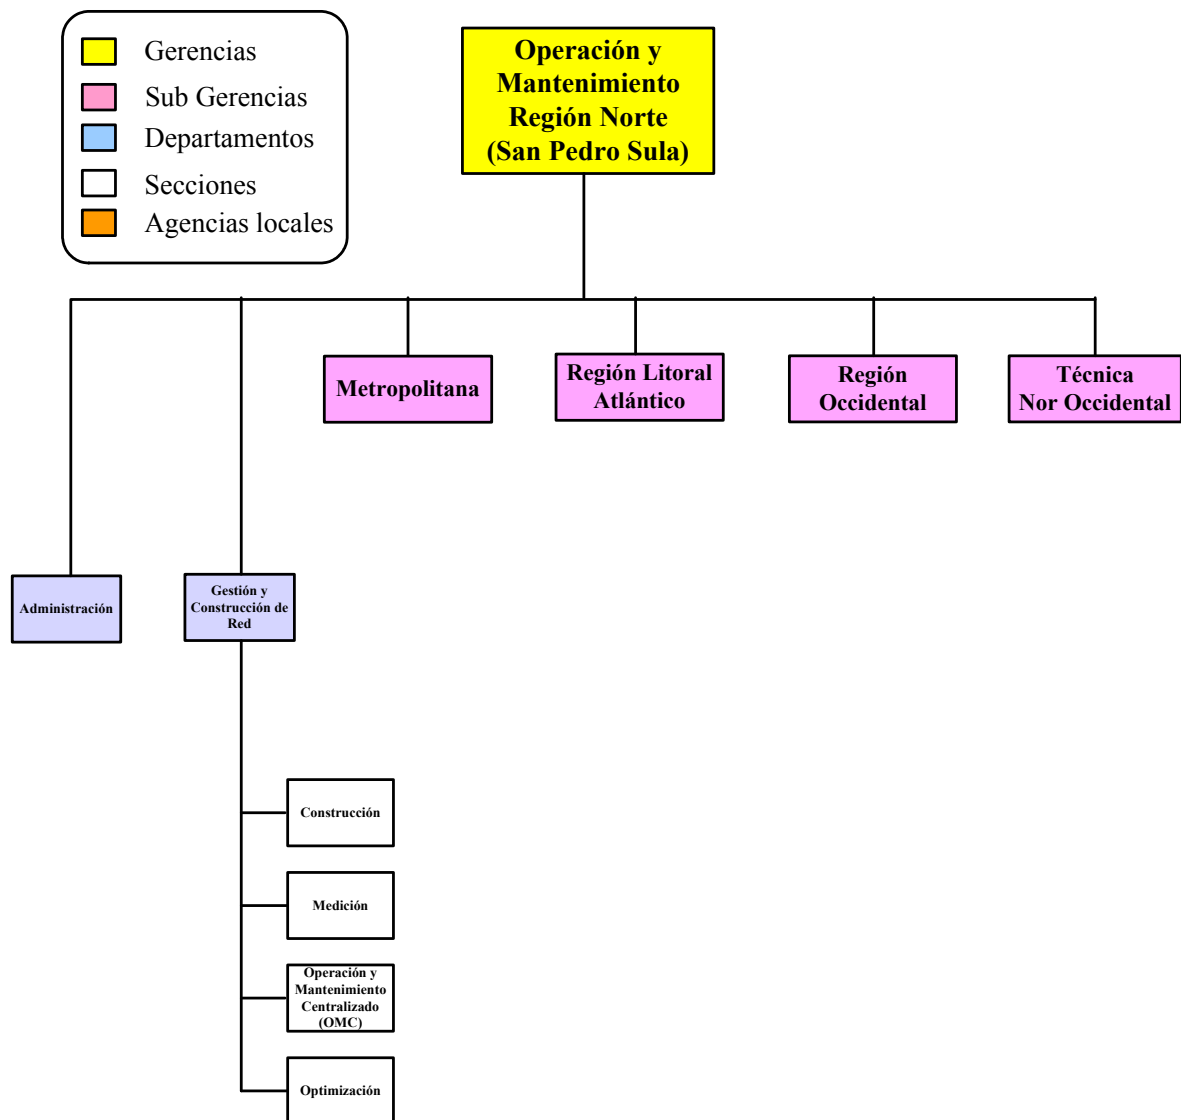

Sub Gerencia Región Centro

EMPRESA HONDUREÑA DE TELECOMUNICACIONES
HONDUTEL

ORGANIGRAMA DE LA ESTRUCTURA ORGANIZACIONAL (2008)

Gerencia de Operación y Mantenimiento Región Centro

Sub Gerencia Región Centro Oriente

EMPRESA HONDUREÑA DE TELECOMUNICACIONES
HONDUTEL
ORGANIGRAMA DE LA ESTRUCTURA ORGANIZACIONAL (2008)

Gerencia de Operación y Mantenimiento Región Centro

Sub Gerencia Región Sur

EMPRESA HONDUREÑA DE TELECOMUNICACIONES
HONDUTEL

ORGANIGRAMA DE LA ESTRUCTURA ORGANIZACIONAL (2008)

Gerencia de Operación y Mantenimiento Región Norte

EMPRESA HONDUREÑA DE TELECOMUNICACIONES
HONDUTEL
ORGANIGRAMA DE LA ESTRUCTURA ORGANIZACIONAL (2008)

Gerencia de Operación y Mantenimiento Región Norte

Sub Gerencia Metropolitana

EMPRESA HONDUREÑA DE TELECOMUNICACIONES
HONDUTEL

ORGANIGRAMA DE LA ESTRUCTURA ORGANIZACIONAL (2008)

Gerencia de Operación y Mantenimiento Región Norte

Sub Gerencia Región Litoral Atlántico