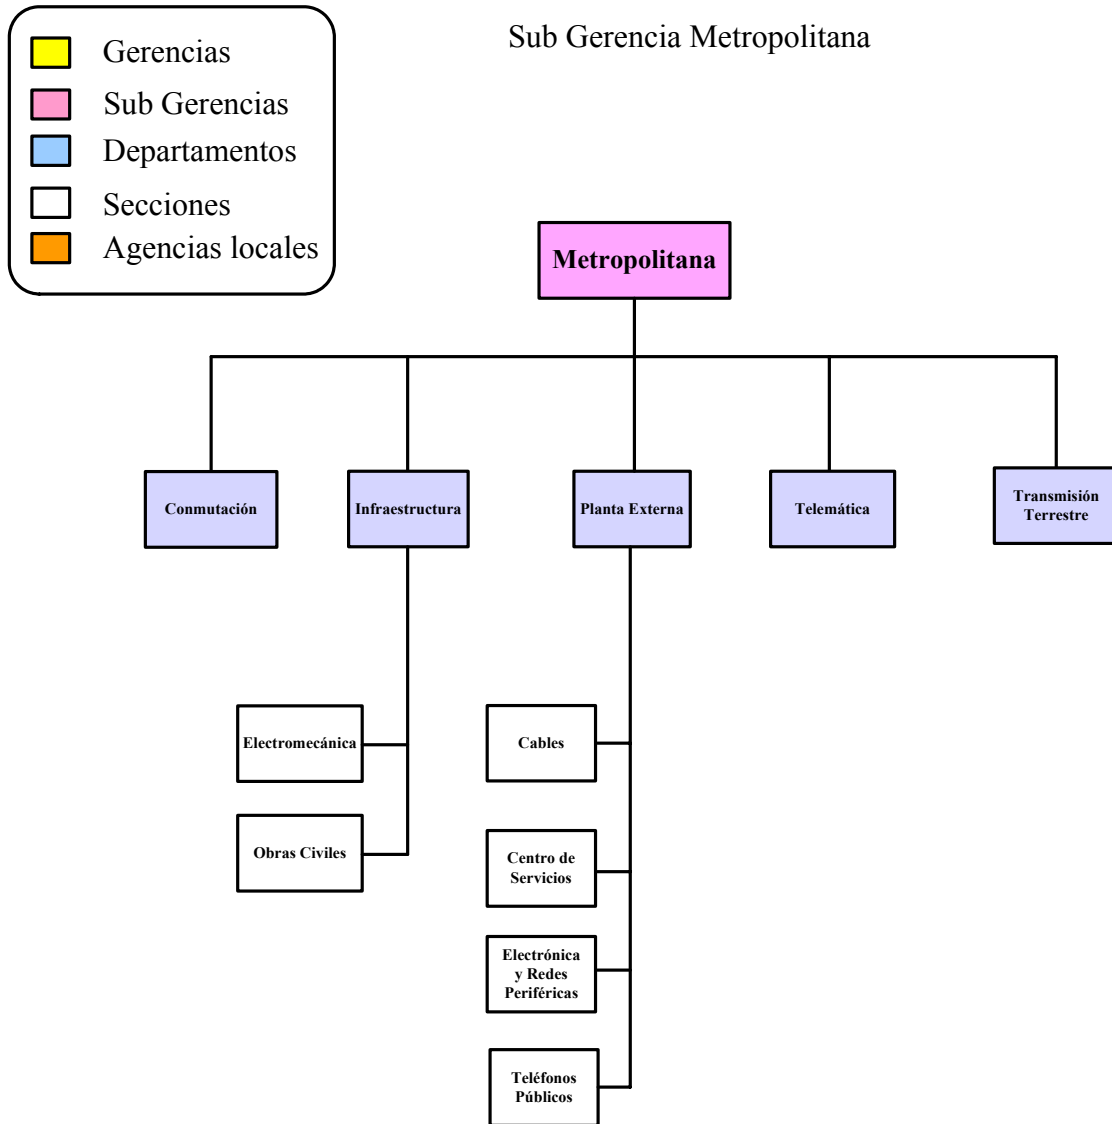

EMPRESA HONDUREÑA DE TELECOMUNICACIONES
HONDUTEL
ORGANIGRAMA DE LA ESTRUCTURA ORGANIZACIONAL (2008)

Gerencia de Operación y Mantenimiento Región Centro

Sub Gerencia Región Sur

EMPRESA HONDUREÑA DE TELECOMUNICACIONES
HONDUTEL

ORGANIGRAMA DE LA ESTRUCTURA ORGANIZACIONAL (2008)

Gerencia de Operación y Mantenimiento Región Norte

EMPRESA HONDUREÑA DE TELECOMUNICACIONES
HONDUTEL
ORGANIGRAMA DE LA ESTRUCTURA ORGANIZACIONAL (2008)

Gerencia de Operación y Mantenimiento Región Norte

Sub Gerencia Metropolitana

EMPRESA HONDUREÑA DE TELECOMUNICACIONES
HONDUTEL

ORGANIGRAMA DE LA ESTRUCTURA ORGANIZACIONAL (2008)

Gerencia de Operación y Mantenimiento Región Norte

Sub Gerencia Región Litoral Atlántico

EMPRESA HONDUREÑA DE TELECOMUNICACIONES
HONDUTEL
ORGANIGRAMA DE LA ESTRUCTURA ORGANIZACIONAL (2008)

Gerencia de Operación y Mantenimiento Región Norte

Sub Gerencia Región Occidental

EMPRESA HONDUREÑA DE TELECOMUNICACIONES
HONDUTEL