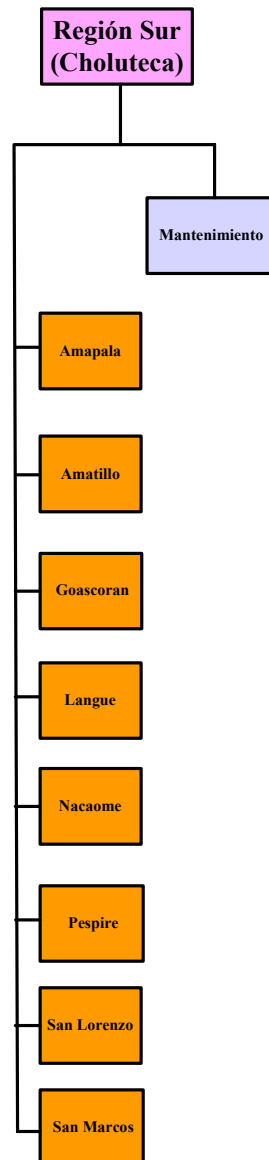

Estructura
Orgánica de
Hondutel
Año 2008

EMPRESA HONDUREÑA DE TELECOMUNICACIONES
HONDUTEL

ORGANIGRAMA DE LA ESTRUCTURA ORGANIZACIONAL (2008)

EMPRESA HONDUREÑA DE TELECOMUNICACIONES
HONDUTEL

ORGANIGRAMA DE LA ESTRUCTURA ORGANIZACIONAL (2008)

EMPRESA HONDUREÑA DE TELECOMUNICACIONES
H O N D U T E L

ORGANIGRAMA DE LA ESTRUCTURA ORGANIZACIONAL (2008)

EMPRESA HONDUREÑA DE TELECOMUNICACIONES
H O N D U T E L

ORGANIGRAMA DE LA ESTRUCTURA ORGANIZACIONAL (2008)

Sub Gerencia Región Centro

EMPRESA HONDUREÑA DE TELECOMUNICACIONES
HONDUTEL

ORGANIGRAMA DE LA ESTRUCTURA ORGANIZACIONAL (2008)

Gerencia de Operación y Mantenimiento Región Centro

Sub Gerencia Región Centro Oriente

EMPRESA HONDUREÑA DE TELECOMUNICACIONES
HONDUTEL
ORGANIGRAMA DE LA ESTRUCTURA ORGANIZACIONAL (2008)

Gerencia de Operación y Mantenimiento Región Centro

Sub Gerencia Región Sur

EMPRESA HONDUREÑA DE TELECOMUNICACIONES
HONDUTEL