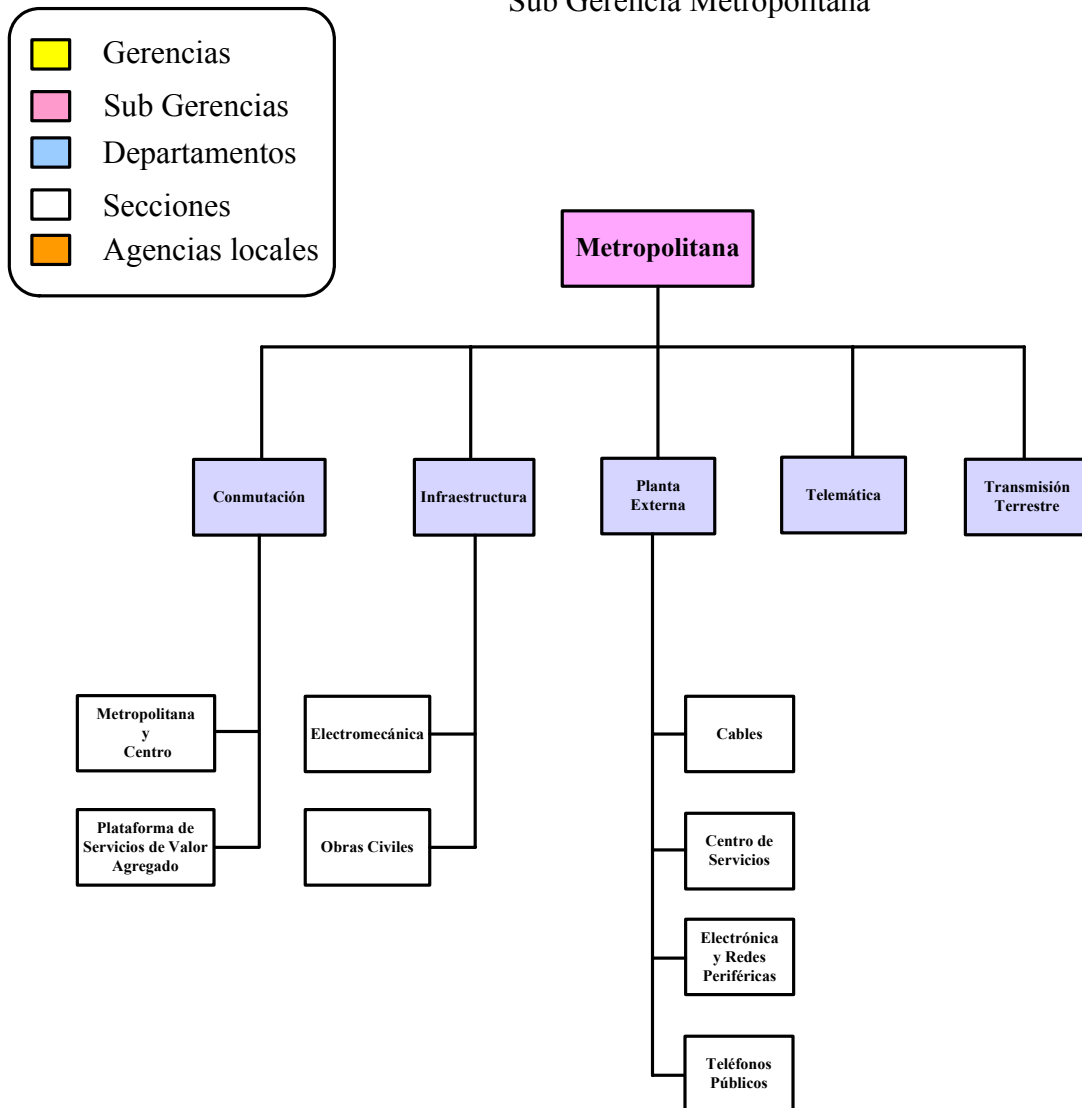

ORGANIGRAMA DE LA ESTRUCTURA ORGANIZACIONAL (2008)

EMPRESA HONDUREÑA DE TELECOMUNICACIONES
H O N D U T E L

ORGANIGRAMA DE LA ESTRUCTURA ORGANIZACIONAL (2008)

EMPRESA HONDUREÑA DE TELECOMUNICACIONES
HONDUTEL
ORGANIGRAMA DE LA ESTRUCTURA ORGANIZACIONAL (2008)

EMPRESA HONDUREÑA DE TELECOMUNICACIONES
HONDUTEL

ORGANIGRAMA DE LA ESTRUCTURA ORGANIZACIONAL (2008)

Gerencia de Operación y Mantenimiento Región Centro

EMPRESA HONDUREÑA DE TELECOMUNICACIONES
HONDUTEL
ORGANIGRAMA DE LA ESTRUCTURA ORGANIZACIONAL (2008)

Gerencia de Operación y Mantenimiento Región Centro

Sub Gerencia Metropolitana

EMPRESA HONDUREÑA DE TELECOMUNICACIONES
HONDUTEL

ORGANIGRAMA DE LA ESTRUCTURA ORGANIZACIONAL (2008)

Gerencia de Operación y Mantenimiento Región Centro