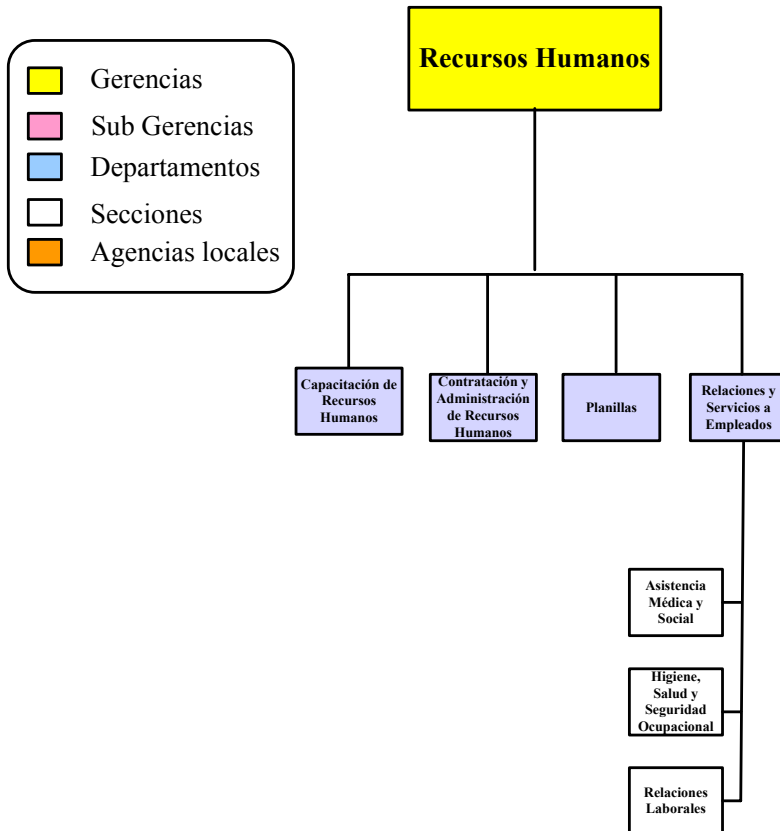

Estructura
Orgánica de
Hondutel
Año 2008

EMPRESA HONDUREÑA DE TELECOMUNICACIONES
HONDUTEL

ORGANIGRAMA DE LA ESTRUCTURA ORGANIZACIONAL (2008)

EMPRESA HONDUREÑA DE TELECOMUNICACIONES
HONDUTEL

ORGANIGRAMA DE LA ESTRUCTURA ORGANIZACIONAL (2008)

EMPRESA HONDUREÑA DE TELECOMUNICACIONES
HONDUTEL

ORGANIGRAMA DE LA ESTRUCTURA ORGANIZACIONAL (2008)

EMPRESA HONDUREÑA DE TELECOMUNICACIONES
H O N D U T E L
ORGANIGRAMA DE LA ESTRUCTURA ORGANIZACIONAL (2008)

EMPRESA HONDUREÑA DE TELECOMUNICACIONES
HONDUTEL
ORGANIGRAMA DE LA ESTRUCTURA ORGANIZACIONAL (2008)

Gerencia de Operación y Mantenimiento Región Norte

Sub Gerencia Región Occidental

EMPRESA HONDUREÑA DE TELECOMUNICACIONES
HONDUTEL

ORGANIGRAMA DE LA ESTRUCTURA ORGANIZACIONAL (2008)

Gerencia de Operación y Mantenimiento Región Norte

Sub Gerencia Técnico Nor Occidental