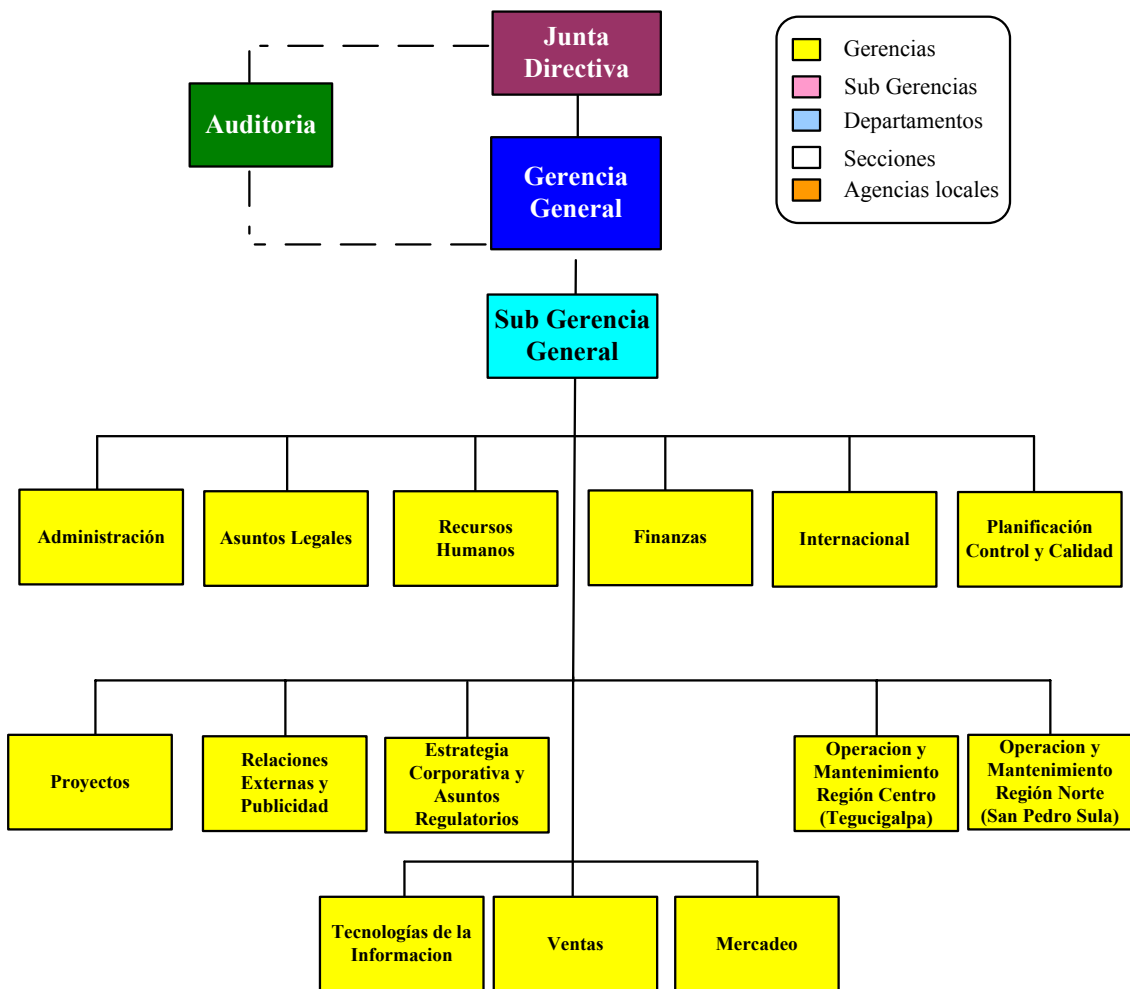

Estructura
Orgánica de
Hondutel
Año 2008

EMPRESA HONDUREÑA DE TELECOMUNICACIONES
HONDUTEL

ORGANIGRAMA DE LA ESTRUCTURA ORGANIZACIONAL (2008)

EMPRESA HONDUREÑA DE TELECOMUNICACIONES
HONDUTEL

ORGANIGRAMA DE LA ESTRUCTURA ORGANIZACIONAL (2008)

EMPRESA HONDUREÑA DE TELECOMUNICACIONES
HONDUTEL

ORGANIGRAMA DE LA ESTRUCTURA ORGANIZACIONAL (2008)

EMPRESA HONDUREÑA DE TELECOMUNICACIONES
H O N D U T E L
ORGANIGRAMA DE LA ESTRUCTURA ORGANIZACIONAL (2008)

EMPRESA HONDUREÑA DE TELECOMUNICACIONES
HONDUTEL
ORGANIGRAMA DE LA ESTRUCTURA ORGANIZACIONAL (2008)

Gerencia de Operación y Mantenimiento Región Norte

Sub Gerencia Región Occidental

EMPRESA HONDUREÑA DE TELECOMUNICACIONES
HONDUTEL

ORGANIGRAMA DE LA ESTRUCTURA ORGANIZACIONAL (2008)

Gerencia de Operación y Mantenimiento Región Norte

Sub Gerencia Técnico Nor Occidental