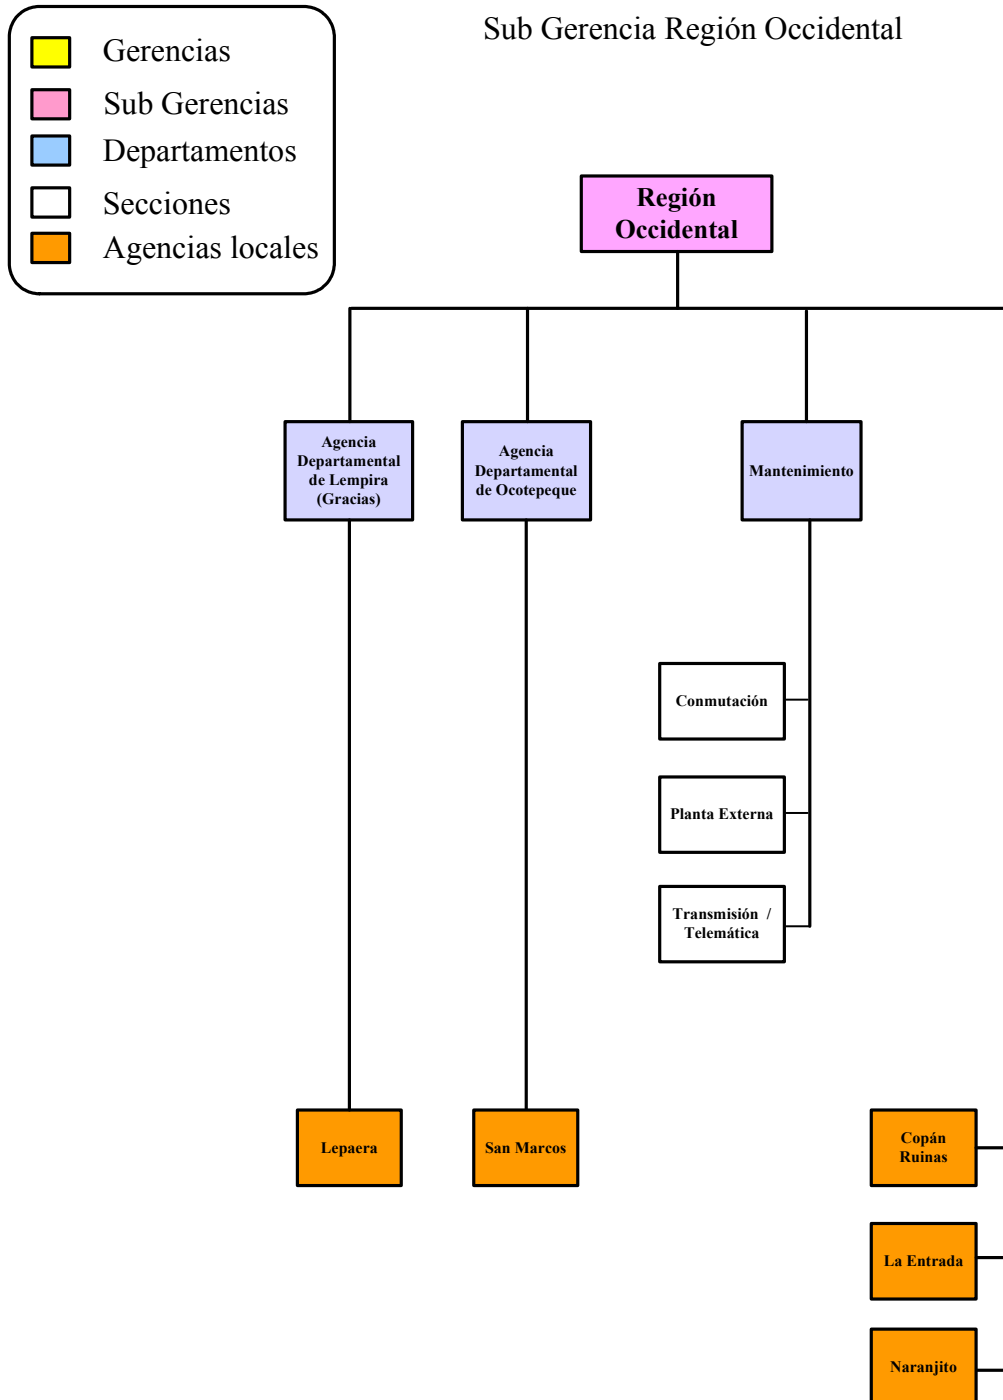

EMPRESA HONDUREÑA DE TELECOMUNICACIONES
HONDUTEL
ORGANIGRAMA DE LA ESTRUCTURA ORGANIZACIONAL (2008)

Gerencia de Operación y Mantenimiento Región Centro

Sub Gerencia Región Sur

EMPRESA HONDUREÑA DE TELECOMUNICACIONES
HONDUTEL

ORGANIGRAMA DE LA ESTRUCTURA ORGANIZACIONAL (2008)

Gerencia de Operación y Mantenimiento Región Norte

EMPRESA HONDUREÑA DE TELECOMUNICACIONES
HONDUTEL
ORGANIGRAMA DE LA ESTRUCTURA ORGANIZACIONAL (2008)

Gerencia de Operación y Mantenimiento Región Norte

Sub Gerencia Metropolitana

EMPRESA HONDUREÑA DE TELECOMUNICACIONES
HONDUTEL

ORGANIGRAMA DE LA ESTRUCTURA ORGANIZACIONAL (2008)

Gerencia de Operación y Mantenimiento Región Norte

Sub Gerencia Región Litoral Atlántico

EMPRESA HONDUREÑA DE TELECOMUNICACIONES
HONDUTEL
ORGANIGRAMA DE LA ESTRUCTURA ORGANIZACIONAL (2008)

Gerencia de Operación y Mantenimiento Región Norte

Sub Gerencia Región Occidental

EMPRESA HONDUREÑA DE TELECOMUNICACIONES
HONDUTEL