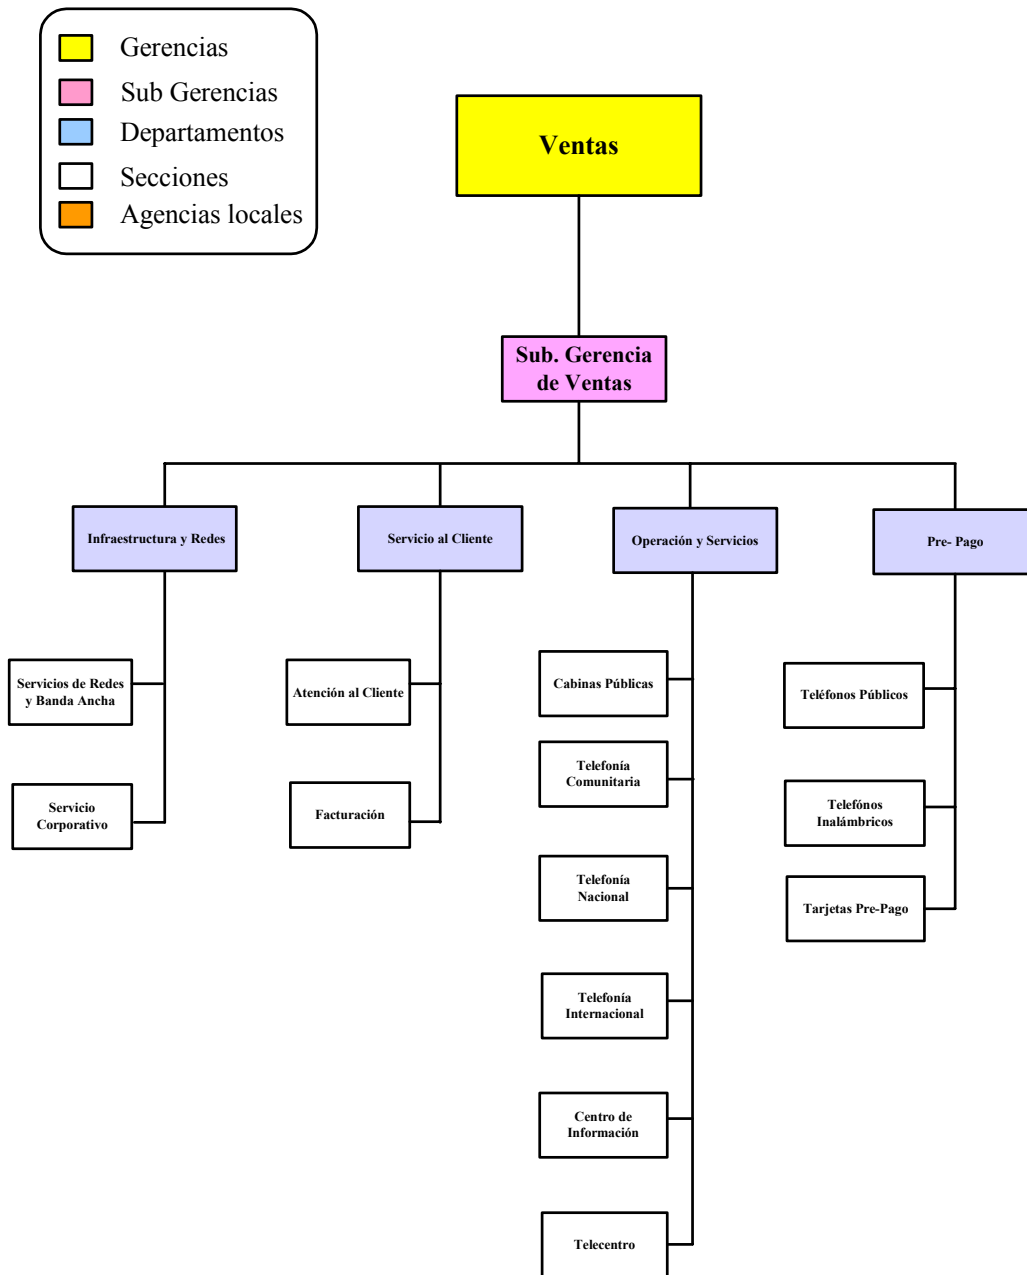

EMPRESA HONDUREÑA DE TELECOMUNICACIONES
HONDUTEL

ORGANIGRAMA DE LA ESTRUCTURA ORGANIZACIONAL (2008)

EMPRESA HONDUREÑA DE TELECOMUNICACIONES
HONDUTEL

ORGANIGRAMA DE LA ESTRUCTURA ORGANIZACIONAL (2008)

EMPRESA HONDUREÑA DE TELECOMUNICACIONES
HONDUTEL

ORGANIGRAMA DE LA ESTRUCTURA ORGANIZACIONAL (2008)

EMPRESA HONDUREÑA DE TELECOMUNICACIONES
H O N D U T E L

ORGANIGRAMA DE LA ESTRUCTURA ORGANIZACIONAL (2008)

EMPRESA HONDUREÑA DE TELECOMUNICACIONES
HONDUTEL
ORGANIGRAMA DE LA ESTRUCTURA ORGANIZACIONAL (2008)

EMPRESA HONDUREÑA DE TELECOMUNICACIONES
HONDUTEL

ORGANIGRAMA DE LA ESTRUCTURA ORGANIZACIONAL (2008)

Gerencia de Operación y Mantenimiento Región Centro

EMPRESA HONDUREÑA DE TELECOMUNICACIONES
HONDUTEL
ORGANIGRAMA DE LA ESTRUCTURA ORGANIZACIONAL (2008)

Gerencia de Operación y Mantenimiento Región Centro

Sub Gerencia Metropolitana

EMPRESA HONDUREÑA DE TELECOMUNICACIONES
HONDUTEL

ORGANIGRAMA DE LA ESTRUCTURA ORGANIZACIONAL (2008)

Gerencia de Operación y Mantenimiento Región Centro