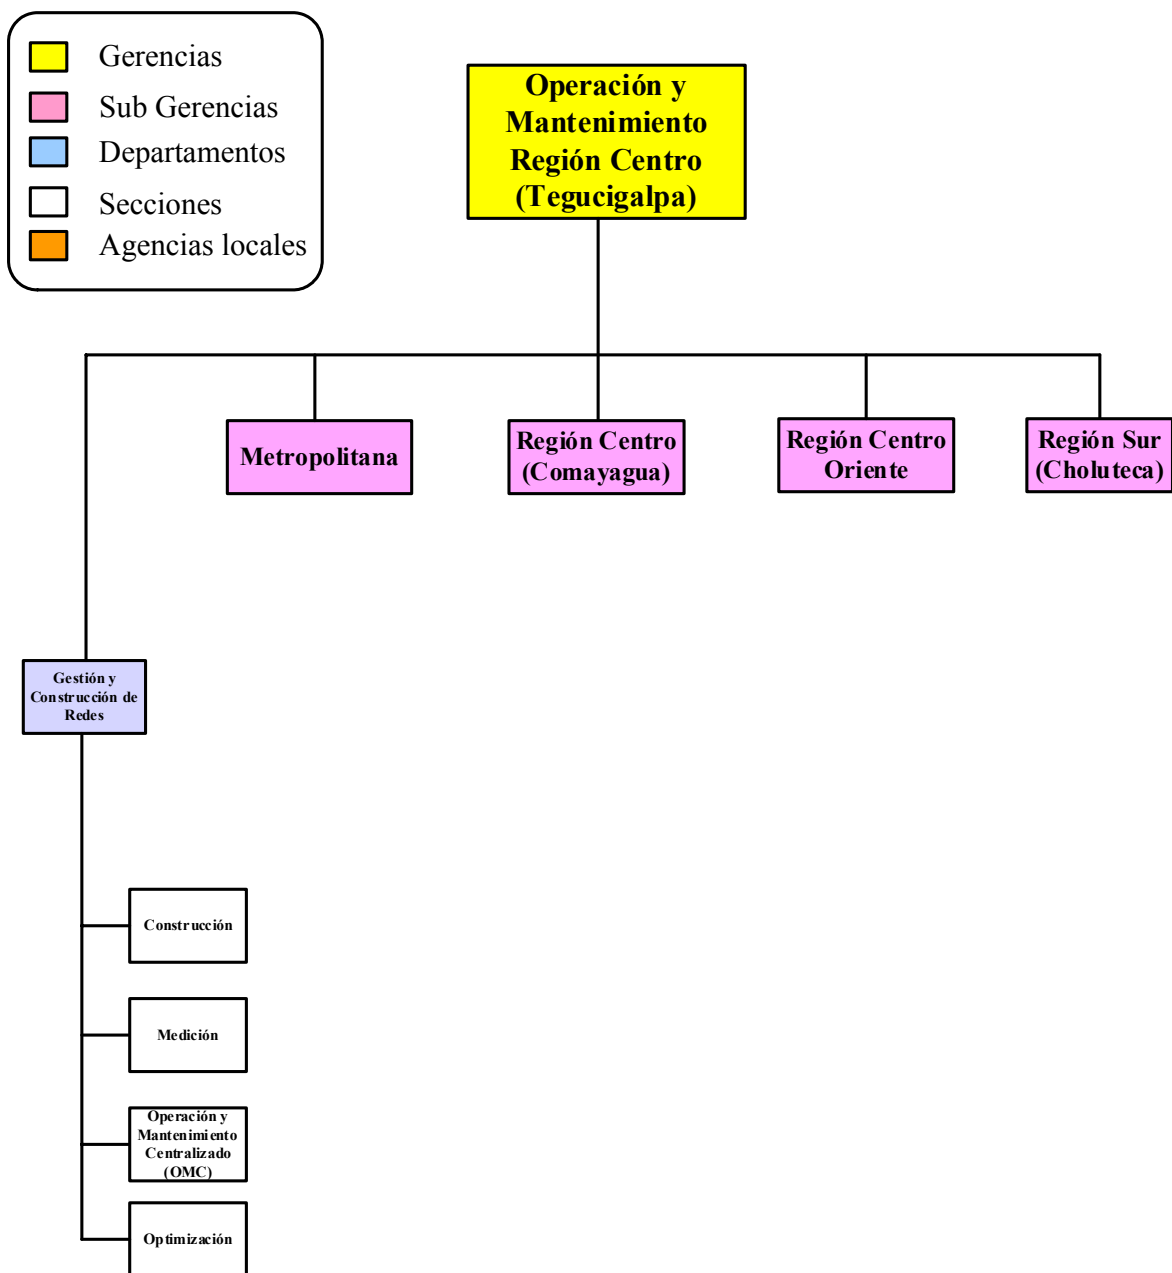

EMPRESA HONDUREÑA DE TELECOMUNICACIONES
HONDUTEL

ORGANIGRAMA DE LA ESTRUCTURA ORGANIZACIONAL (2008)

EMPRESA HONDUREÑA DE TELECOMUNICACIONES
HONDUTEL

ORGANIGRAMA DE LA ESTRUCTURA ORGANIZACIONAL (2008)

EMPRESA HONDUREÑA DE TELECOMUNICACIONES
HONDUTEL

ORGANIGRAMA DE LA ESTRUCTURA ORGANIZACIONAL (2008)

EMPRESA HONDUREÑA DE TELECOMUNICACIONES
H O N D U T E L

ORGANIGRAMA DE LA ESTRUCTURA ORGANIZACIONAL (2008)

EMPRESA HONDUREÑA DE TELECOMUNICACIONES
HONDUTEL
ORGANIGRAMA DE LA ESTRUCTURA ORGANIZACIONAL (2008)

EMPRESA HONDUREÑA DE TELECOMUNICACIONES
HONDUTEL

ORGANIGRAMA DE LA ESTRUCTURA ORGANIZACIONAL (2008)

Gerencia de Operación y Mantenimiento Región Centro

EMPRESA HONDUREÑA DE TELECOMUNICACIONES
HONDUTEL
ORGANIGRAMA DE LA ESTRUCTURA ORGANIZACIONAL (2008)

Gerencia de Operación y Mantenimiento Región Centro

Sub Gerencia Metropolitana

EMPRESA HONDUREÑA DE TELECOMUNICACIONES
HONDUTEL

ORGANIGRAMA DE LA ESTRUCTURA ORGANIZACIONAL (2008)

Gerencia de Operación y Mantenimiento Región Centro